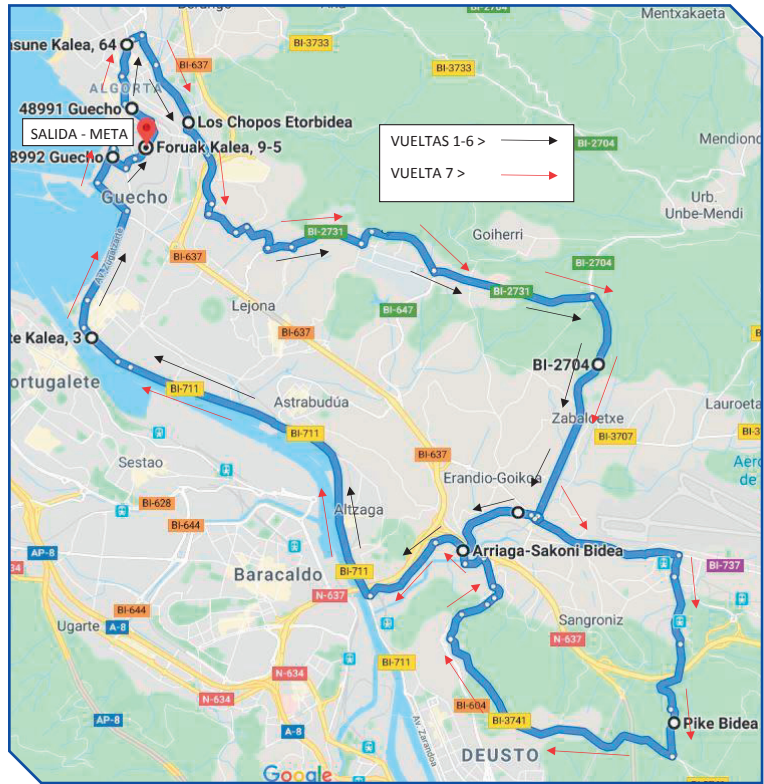

Fano Auzoa (Dir. Erandio - CC)	Erandio	165,8	15:48
Fano Auzoa (Dir. Cambio de sentido)	Erandio	165,9	-
Fano Auzoa	Erandio	166,1	15:49
Sakoni Auzoa	Erandio	166,4	-
Arriaga Sakoni Bidea	Erandio	166,7	15:50
Lutxana Asua Errepidea	Erandio	166,9	-
Lutxana Asua Errepidea	Erandio	167,3	15:51
Ribera Erandio	Erandio	168,4	15:53
Calle Jose Luis Goyoaga	Erandio	168,9	-
Ribera de Axpe	Erandio	169,7	15:55
Ribera de Axpe	Erandio	171,2	15:57
Autonomia	Leioa	171,7	15:58
Autonomia	Leioa	173,1	16:00
Eduardo Coste	Getxo	173,3	-
Eduardo Coste	Getxo	173,5	-
Areetako Etorbidea	Getxo	173,9	-
Zugazarte	Getxo	174,2	16:01
Marques de Arriluce e Ibarra	Getxo	175,4	16:03
Muelle Ereaga Kaia	Getxo	175,9	16:04
Txomintxu	Getxo	176,4	16:05
Algortako Etorbidea	Getxo	176,7	-
Fueros (Ayto Getxo)	Getxo	176,8	-
Fueros-META-Helmuga	Getxo	177	16:06