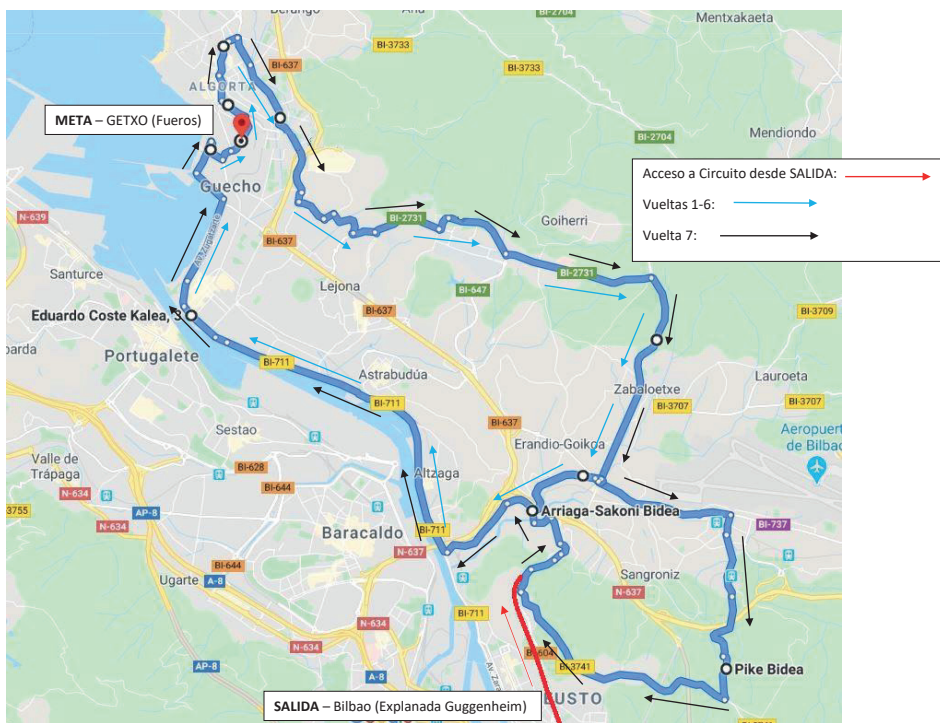

>> Perfil > Profila > Profil

RIBERA DE ERANDIO 3 m.

GETXO (ARKOTXA) 68 m. (0,9 KM-6,7%)